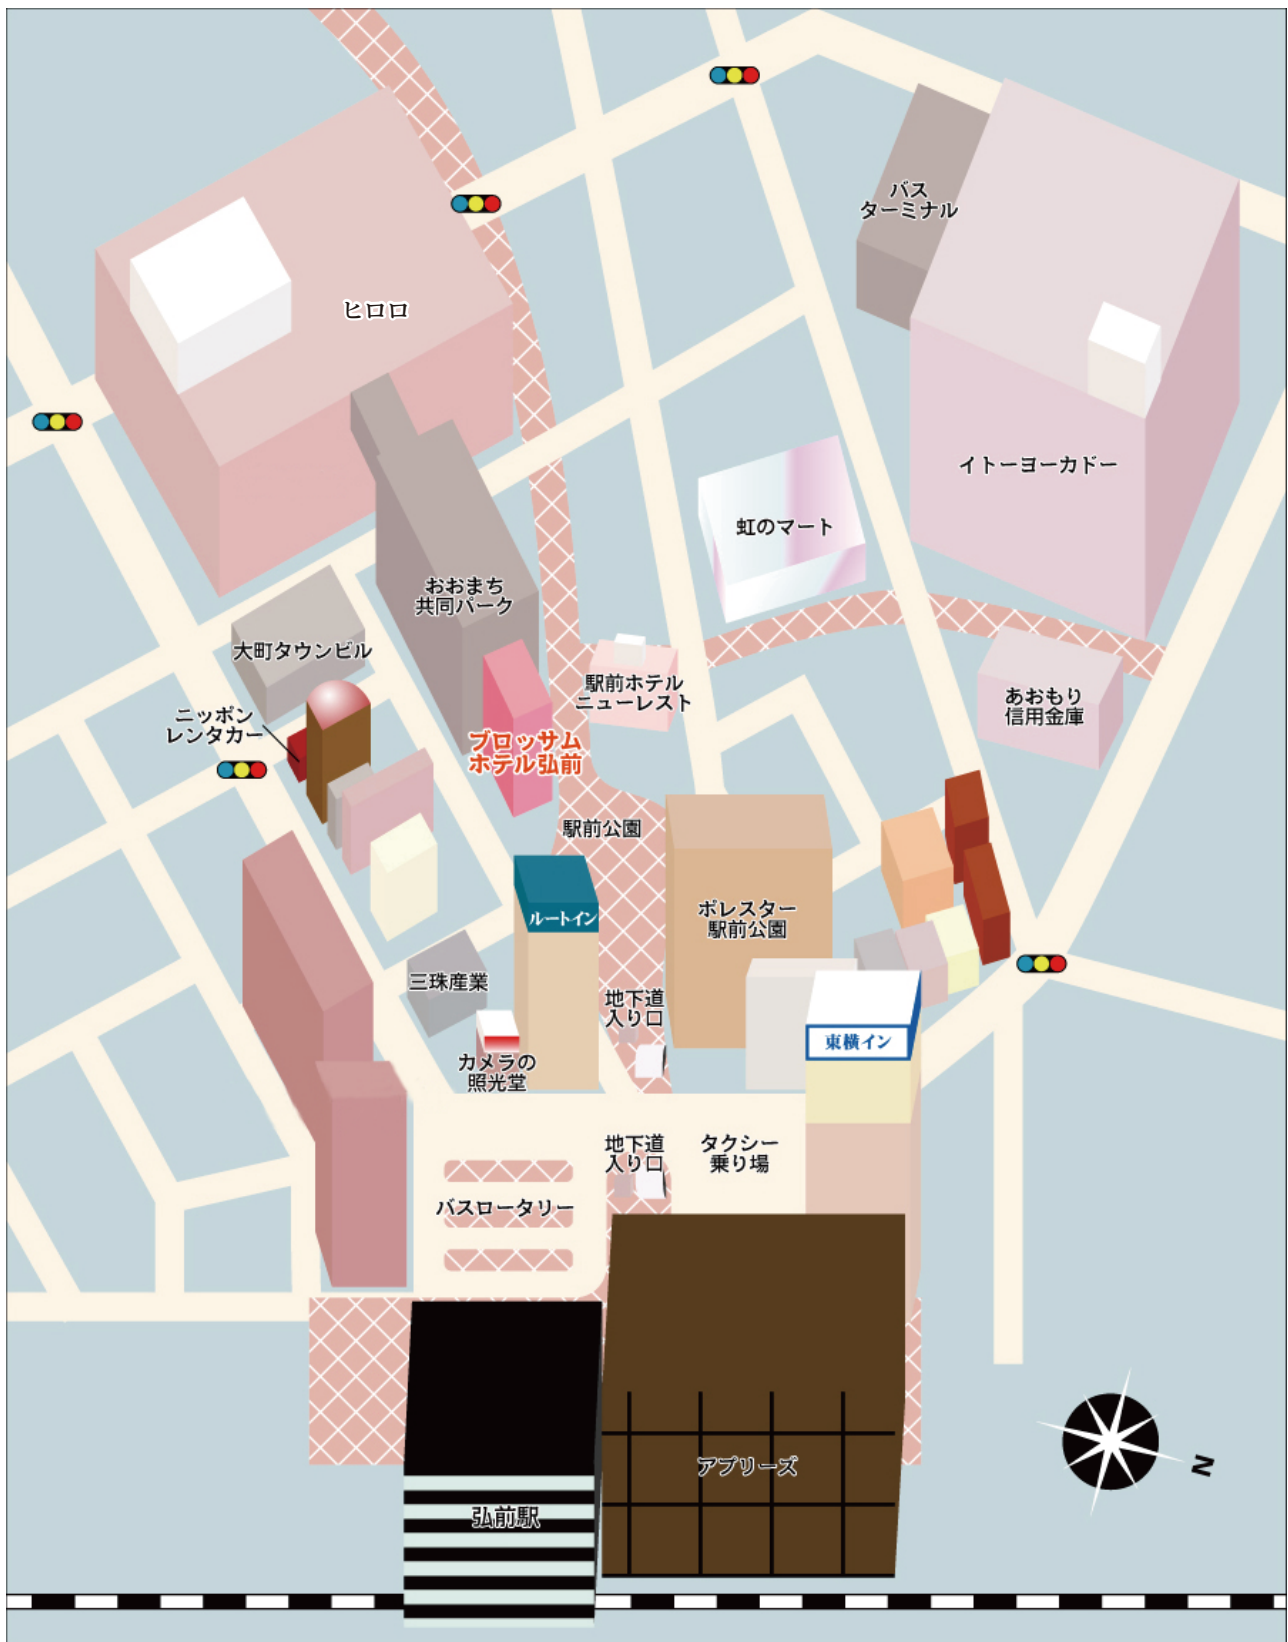

JR 弘前駅より徒歩 2 分

ブロッサムホテル弘前

〒036-8003 青森県弘前市駅前町 7-3

TEL. 0172-32-4151